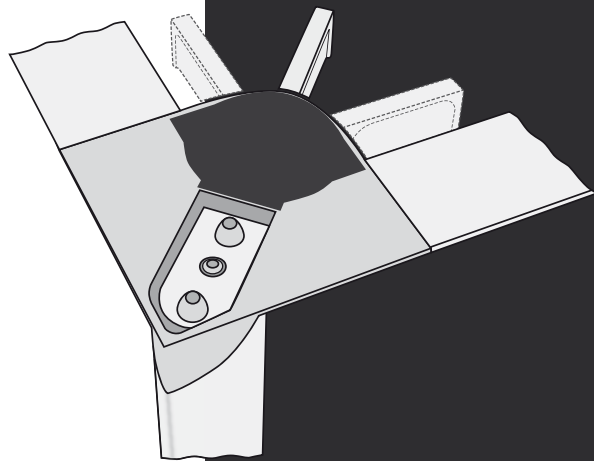

P.A.L.M.A. | 4

5 | P.A.L.M.A.

reddot design award
winner 2011

PALMA | 6

7 | PALMA.

Die praktische, unter dem Tisch angebrachte Mechanik ermöglicht bei Auf- und Umbauten von kleinen wie auch großen Konferenzlösungen eine schnelle, werkzeugfreie und flexible Montage.

The handy mechanical system, mounted under the table, allows a quick, tool-free and flexible assembly or conversion of small and large conference solutions.

De praktische aan de onderkant van de bladen gemonteerde grendelmechaniek zorgt bij op- en ombouw werkzaamheden van kleine en ook grote conferentieoplossingen voor een snelle en gereedschaploze flexibele montage.

Die konzeptionelle Ausrichtung von P.A.L.M.A. verbindet hochwertige Materialien und eine werkzeuglose Hebelmechanik zu einem ausgereiften modularen Möblierungskonzept. Die praktische, unter dem Tisch angebrachte Mechanik ermöglicht bei Auf- und Umbauten von kleinen wie auch großen Konferenzlösungen eine schnelle, werkzeugfreie und flexible Montage. Die Anordnung der Montagepunkte im gestalterisch markanten Knotenpunkt ist so gewählt, dass bei jeder Beinstellung ein optimaler Formschluss entsteht.