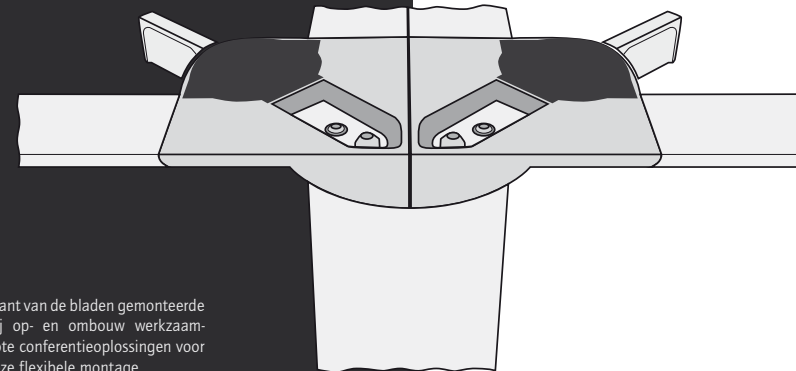

P.A.L.M.A. | 4

5 | P.A.L.M.A.

reddot design award
winner 2011

PALMA | 6

7 | PALMA.

Die praktische, unter dem Tisch angebrachte Mechanik ermöglicht bei Auf- und Umbauten von kleinen wie auch großen Konferenzlösungen eine schnelle, werkzeugfreie und flexible Montage.

The handy mechanical system, mounted under the table, allows a quick, tool-free and flexible assembly or conversion of small and large conference solutions.

De praktische aan de onderkant van de bladen gemonteerde grendelmechaniek zorgt bij op- en ombouw werkzaamheden van kleine en ook grote conferentieoplossingen voor een snelle en gereedschaploze flexibele montage.

Die konzeptionelle Ausrichtung von P.A.L.M.A. verbindet hochwertige Materialien und eine werkzeuglose Hebelmechanik zu einem ausgereiften modularen Möblierungskonzept. Die praktische, unter dem Tisch angebrachte Mechanik ermöglicht bei Auf- und Umbauten von kleinen wie auch großen Konferenzlösungen eine schnelle, werkzeugfreie und flexible Montage. Die Anordnung der Montagepunkte im gestalterisch markanten Knotenpunkt ist so gewählt, dass bei jeder Beinstellung ein optimaler Formschluss entsteht.