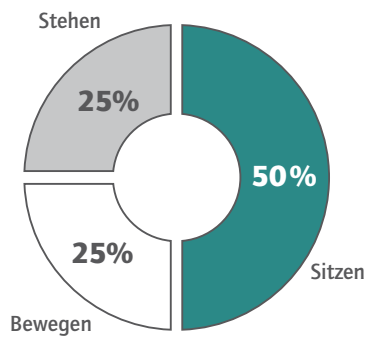

17 | CREW

CREW · Für gesundes und dynamisches Arbeiten im Büro!
For healthy and dynamic working in the office!
Voor gezond en dynamisch werken op kantoor!

CREW | 18

Arbeitsmediziner empfehlen für den Ausgleich des Bewegungsmangels: 50 % der Tätigkeiten im Büro sollten im Sitzen verbracht werden, 25 % im Stehen und der Rest in Bewegung.