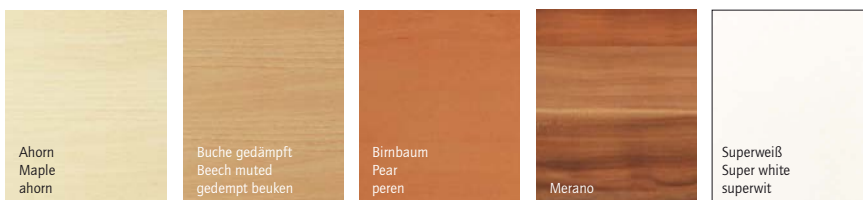

Kompaktschichtstoff · Laminate · Volkern 12mm