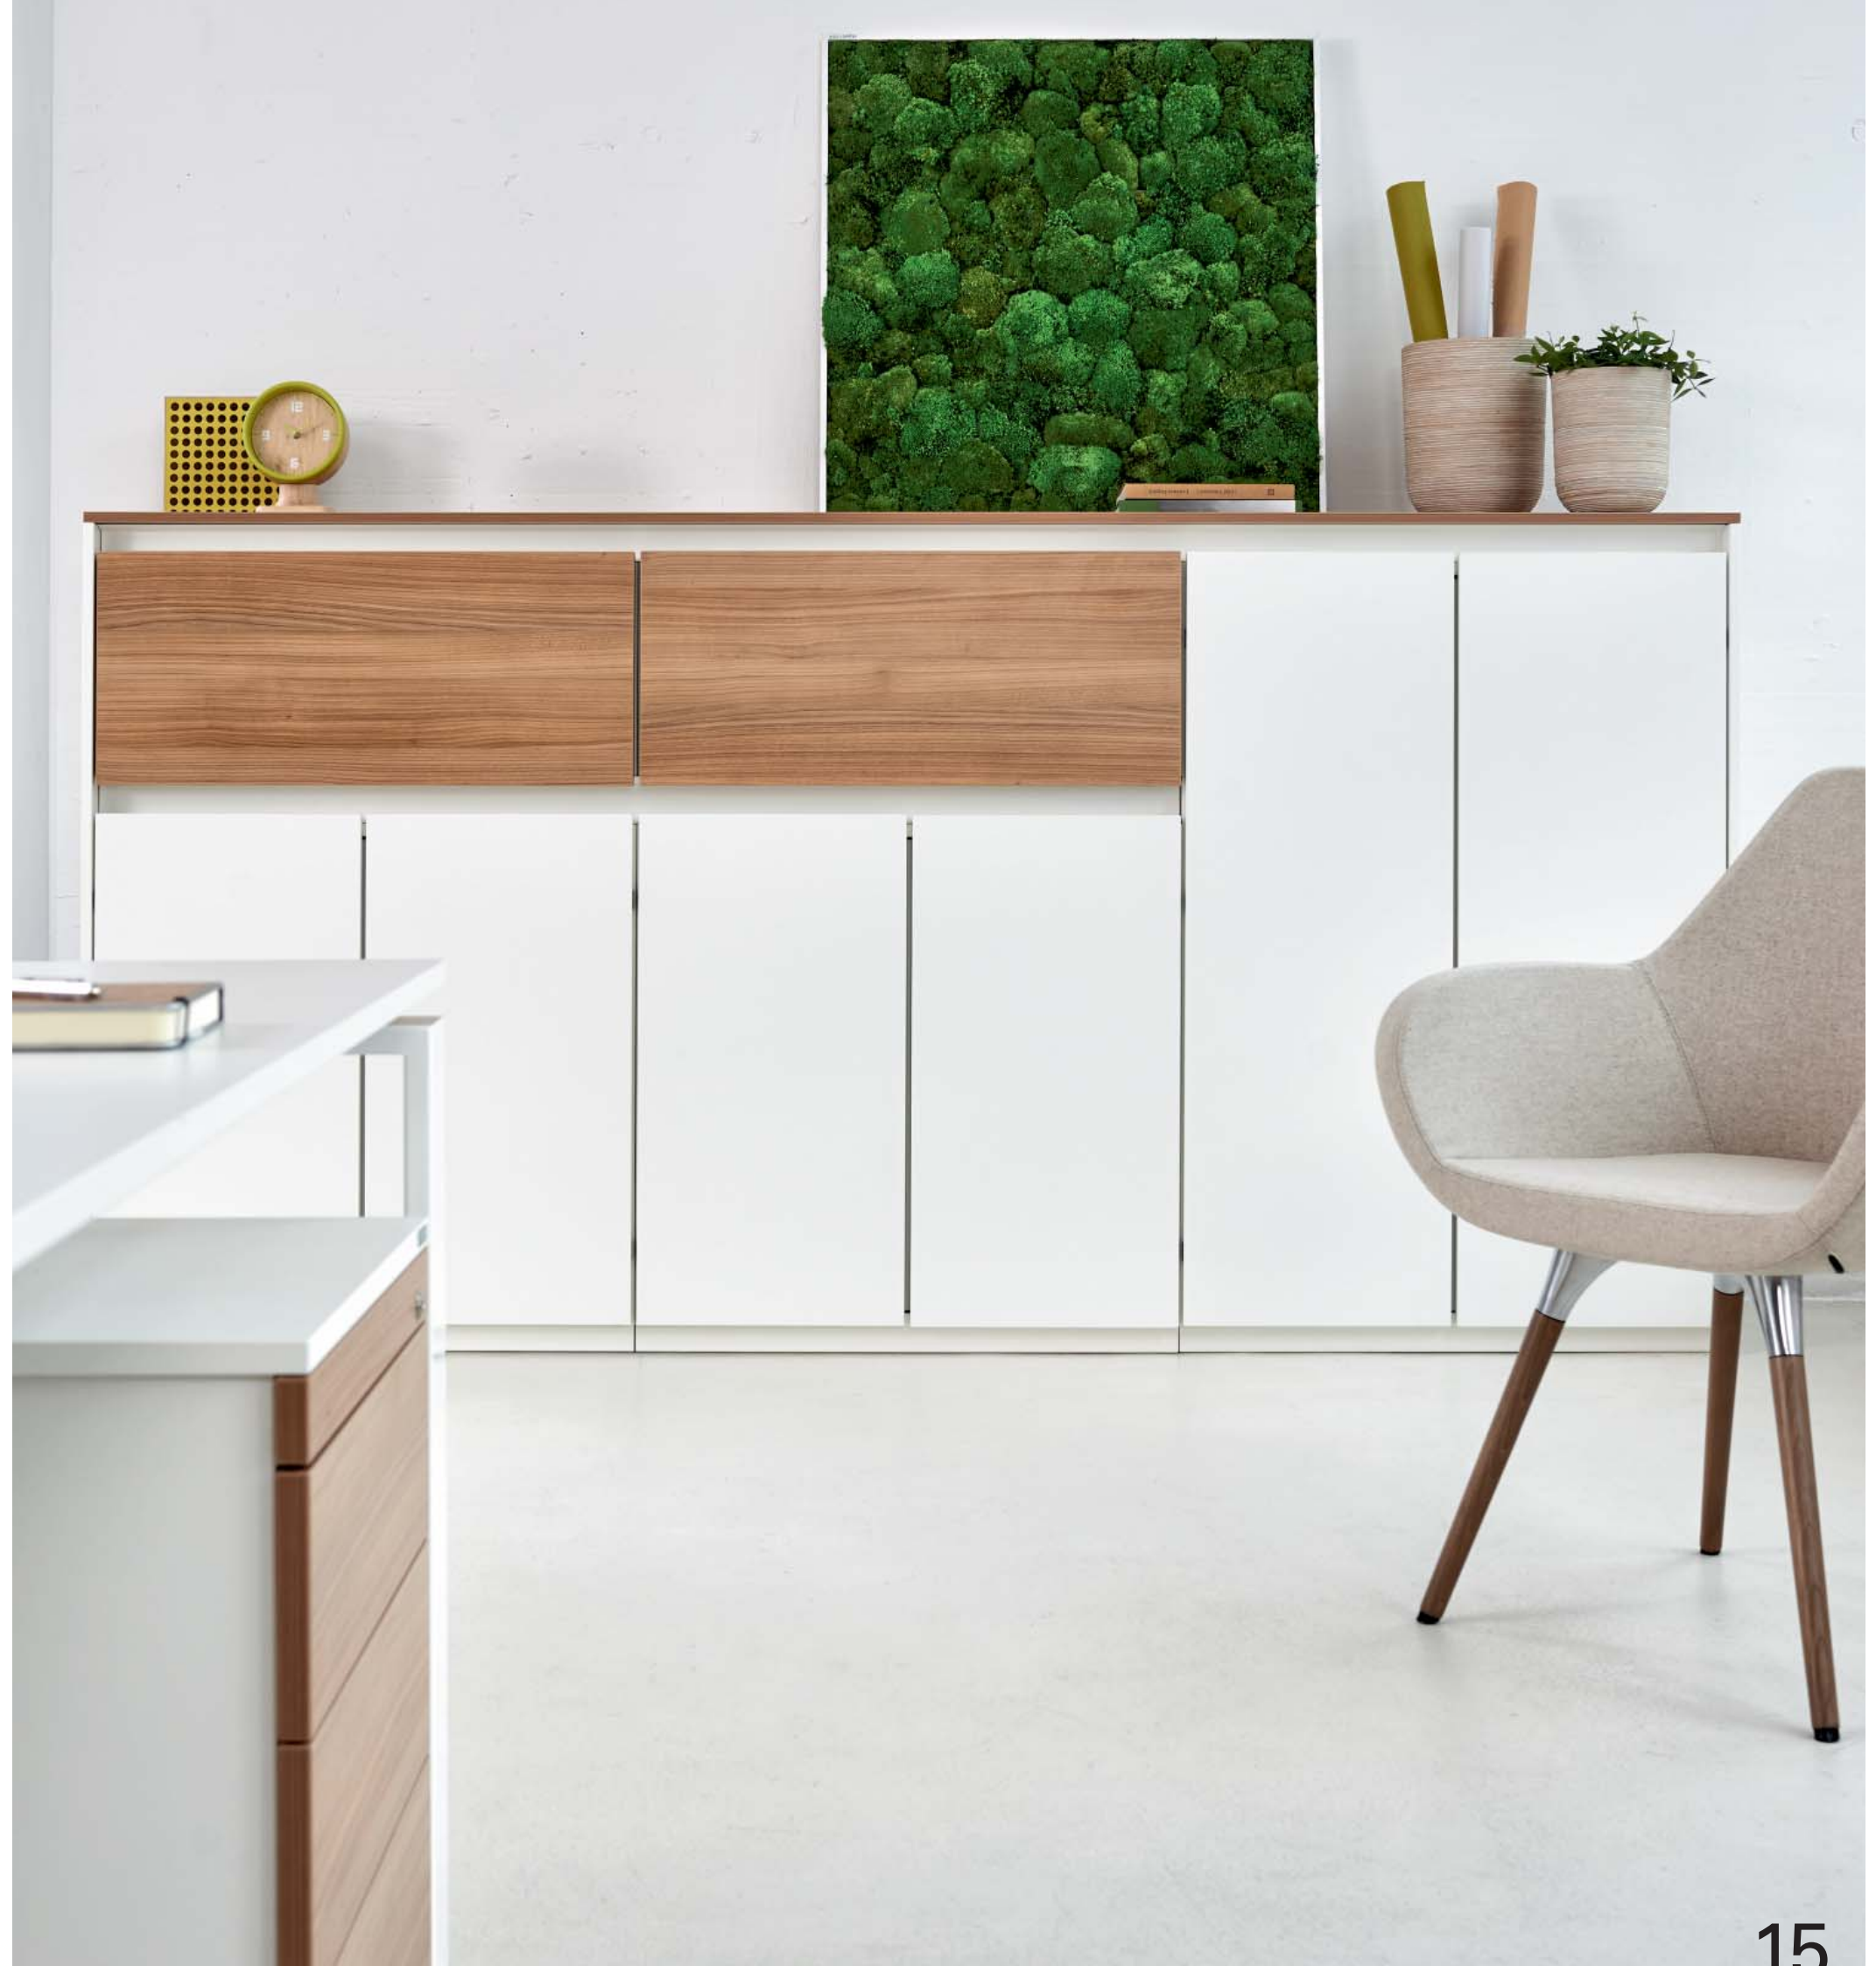

Purline

Dekor Weiß
Dekor Kirsche Venezia
Reinweiß glatt

Purline