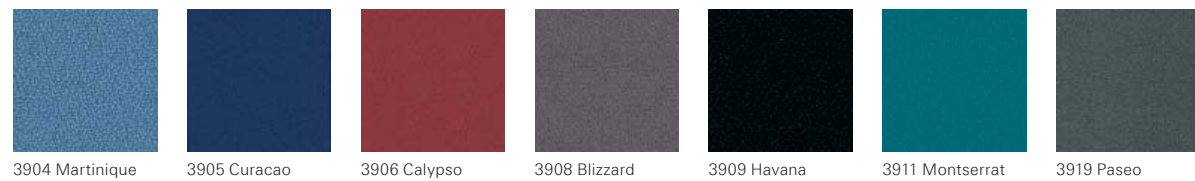

Hochglanzfarben High gloss surfaces · Surfaces brillantes · Hoogglans kleuren

Jalousiefronten Tambour doors · Façades à jalousie · Jalousie fronten

Metalloberflächen in allen RAL-Farben

Metal surfaces in all RAL colours · Surfaces métal en tous coloris RAL · Metaalkleuren in alle RAL-kleuren

Farben und Materialien Colours and materials · Coloris et matériaux · Kleuren en materialen

Blazer 100% Schurwolle¹⁾ Pure new wool · Pure laine vierge · Zuivere scheerwol

Lucia 100% Polyester Polyester · Polyester · Polyester