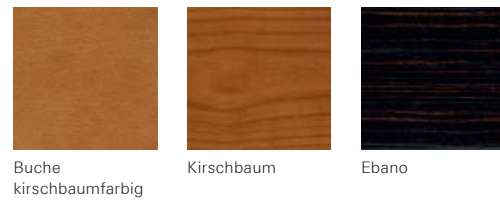

27

28

29

30

37

Farben und Materialien Colours and materials · Coloris et matériaux · Kleuren en materialen

Dekore Melamine · Mélamine · Dekoren

Furniere Veneer · Placage bois · Fineer

Hochglanzfarben High gloss surfaces · Surfaces brillantes · Hoogglans kleuren

Jalousiefronten Tambour doors · Façades à jalousie · Jalousie fronten

Metalloberflächen in allen RAL-Farben

Metal surfaces in all RAL colours · Surfaces métal en tous coloris RAL · Metaalkleuren in alle RAL-kleuren