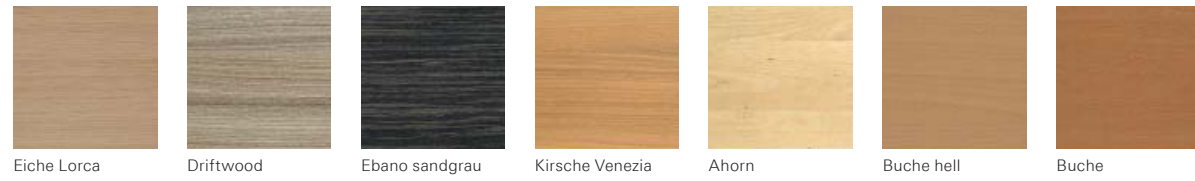

Dekor Sandgrau
Dekor Ebano sandgrau
Graphitschwarz glatt RAL 9011

Purline

Purline – aufrechtes Griffprofil
Sox Schubkastenelement

Dekor Anthrazit
Dekor Driftwood
Quarzmetallic

Purline

Dekor Weiß
Dekor Kirsche Venezia
Reinweiß glatt

27

28

29

30

37

Farben und Materialien Colours and materials · Coloris et matériaux · Kleuren en materialen

Dekore Melamine · Mélamine · Dekoren

Furniere Veneer · Placage bois · Fineer

Metalloberflächen Metal surfaces · Surfaces métal · Metaalkleuren

¹⁾ Nicht für alle Bauteile möglich.
¹⁾ Not possible for all components
¹⁾ Pas possible pour tous composants
¹⁾ Niet voor alle onderdelen mogelijk