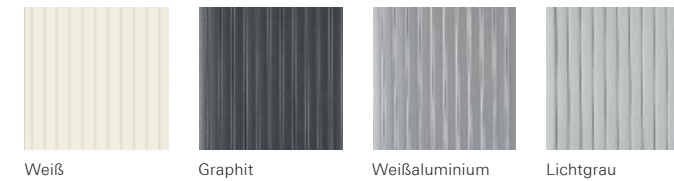

Jalousiefronten Tambour doors · Façades à jalousie · Jalousie fronten