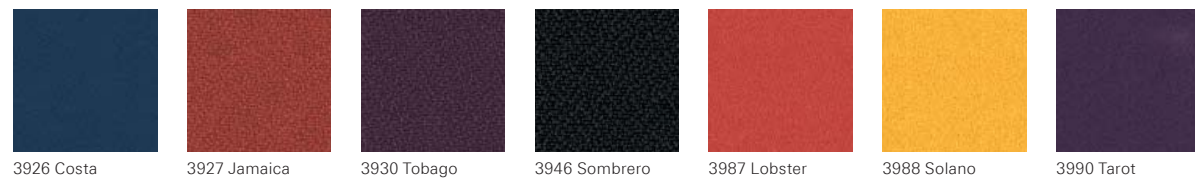

Hochglanzfarben High gloss surfaces · Surfaces brillantes · Hoogglans kleuren

Jalousiefronten Tambour doors · Façades à jalousie · Jalousie fronten

Metalloberflächen in allen RAL-Farben

Metal surfaces in all RAL colours · Surfaces métal en tous coloris RAL · Metaalkleuren in alle RAL-kleuren

Farben und Materialien Colours and materials · Coloris et matériaux · Kleuren en materialen

Blazer 100% Schurwolle¹⁾ Pure new wool · Pure laine vierge · Zuivere scheerwol

Lucia 100% Polyester Polyester · Polyester · Polyester