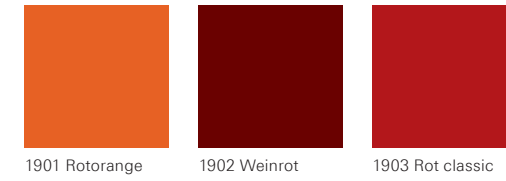

Hochglanzfarben High gloss surfaces · Surfaces brillantes · Hoogglans kleuren