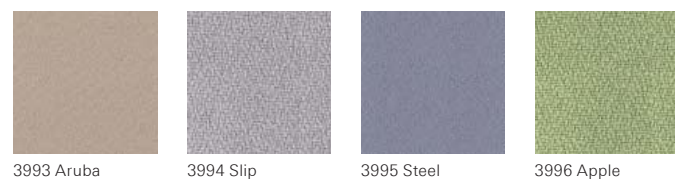

Hochglanzfarben High gloss surfaces · Surfaces brillantes · Hoogglans kleuren

Jalousiefronten Tambour doors · Façades à jalousie · Jalousie fronten

Metalloberflächen in allen RAL-Farben

Metal surfaces in all RAL colours · Surfaces métal en tous coloris RAL · Metaalkleuren in alle RAL-kleuren

Farben und Materialien Colours and materials · Coloris et matériaux · Kleuren en materialen

Blazer 100% Schurwolle¹⁾ Pure new wool · Pure laine vierge · Zuivere scheerwol

Lucia 100% Polyester Polyester · Polyester · Polyester